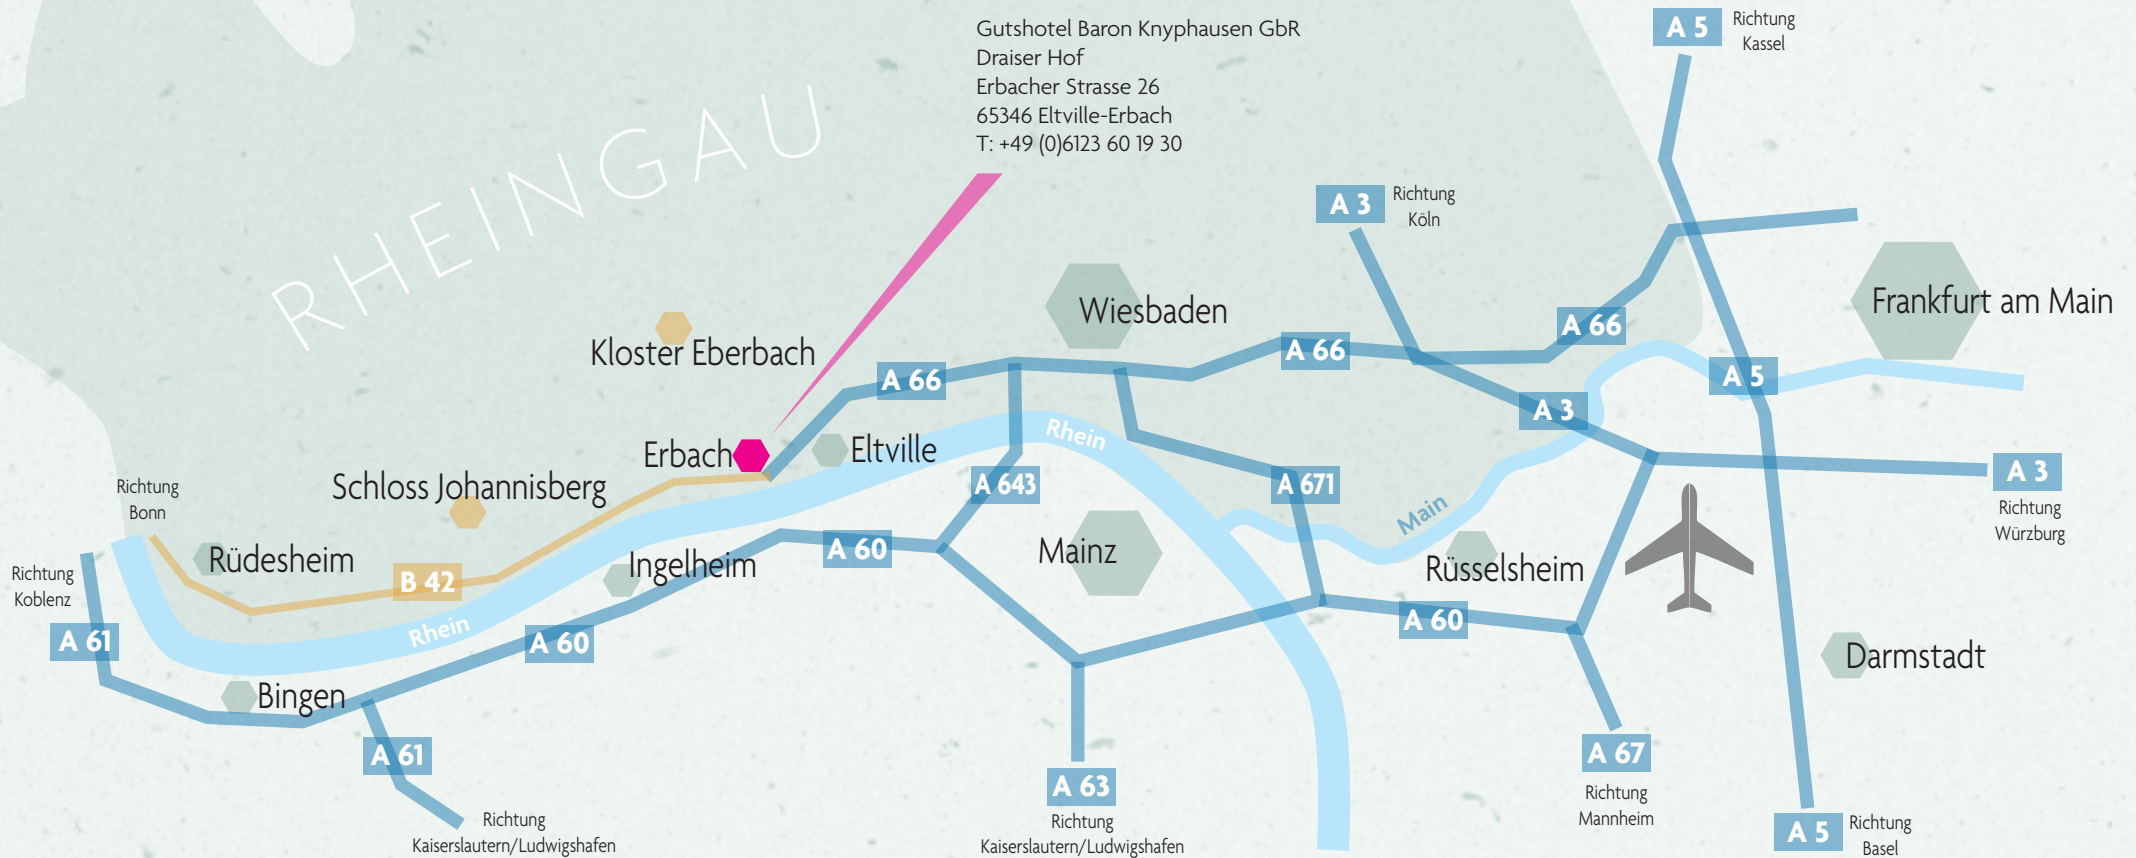

Ihr Weg zu uns

Gutshotel Baron Knyphausen GbR
Draiser Hof
Erbacher Strasse 26
65346 Eltville-Erbach
T: +49 (0)6123 60 19 30

Aus Richtung Koblenz

A 61 bis zum Dreieck Nahetal. Dort auf die A 60 Richtung Mainz. Beim Dreieck Mainz auf die A 643 Richtung Wiesbaden. Dann A 66 Richtung Rudesheim. Abfahrt Eltville-West/Erbach.

Oder rechtsrheinisch die „Romantik-Strecke“ auf der B 42 entlang des Rheins bis zur Abfahrt Eltville-West/Erbach.

Aus Richtung Kaiserslautern/Ludwigshafen

A 63 bzw. A 61 bis zum Kreuz Alzey, dort auf die A 63 Richtung Mainz. Weiter auf die A 60 und A 643 Richtung Wiesbaden. Dann A 66 Richtung Rudesheim. Abfahrt Eltville-West/Erbach.

Aus Richtung Frankfurter Flughafen/Frankfurter Kreuz

A 3 Richtung Köln, am Wiesbadener Kreuz auf die A 66 in Richtung Wiesbaden. Weiter Richtung Rudesheim. Abfahrt Eltville-West/Erbach.

Aus Richtung Frankfurt am Main

A 66 in Richtung Wiesbaden. Weiter Richtung Rudesheim. Abfahrt Eltville-West/Erbach.

Aus Richtung Köln

A 3 Richtung Frankfurt. Am Wiesbadener Kreuz auf die A 66 in Richtung Wiesbaden. Weiter Richtung Rudesheim. Abfahrt Eltville-West/Erbach.

Bei der Ausfahrt Eltville-West/Erbach folgen Sie der Erbacher Straße in Richtung Erbach und biegen nach ca. 100 m links ab zum Draiser Hof. Wir freuen uns, Sie begrüßen zu dürfen.